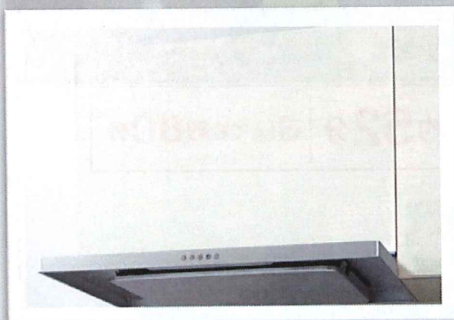

● 空気 ● 油 ● 油を含んだ空気

普段のお手入れは
サッとひと吹き！

普段お手入れする場所はフッ素塗装とフラット設計でラクラク拭き掃除。

回転ディスクとオイルトレイは、3か月に1回のお手入れ。

取り外しも簡単！
油汚れも簡単に洗えます。

「風量お任せ運転」で、
煙と二オキシを逃がしません！

調理の状況に合わせ、最適な風量になるよう、運転モードが自動で切り替わります。

間口90cm
CLS-942 SI,W シルバーorホワイト
定価 283,250円 (税込) **¥198,300 (税込)**

CLS-942 TBK ブラック
定価 298,650円 (税込) **¥209,100 (税込)**

間口75cm
CLS-742 SI,W シルバーorホワイト
定価 262,350円 (税込) **¥183,700 (税込)**

CLS-742 TBK ブラック
定価 276,100円 (税込) **¥193,300 (税込)**

LIXIL ASRタイプ 間口60cm対応

LED照明

常時換気

お手入れ簡単塗装