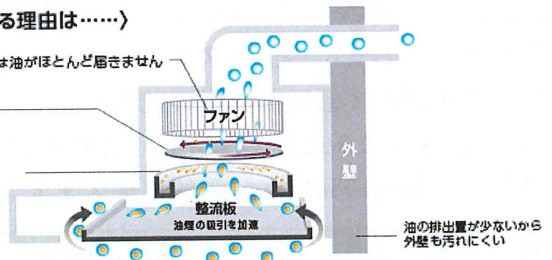

お手入れがラクなレンジフードも

山陽瓦斯にお任せください！

※従来のブーツ型レンジフード1年分相当の油が付着する期間が、よごれんフードは約10年となります。

LIXIL CLSタイプ よごれんフード

〈フード内部の面倒なお掃除から解放される理由は……〉

《断面図》 お掃除が面倒な「ファン」には油がほとんど届きません

回転ディスク
高速回転で油煙を空気と油に分離

オイルトレイ
粉碎された油は遠心力で飛ばされ、オイルトレイへ

● 空気 ● 油 ● 油を含んだ空気

普段のお手入れは
サッとひと吹き！

普段お手入れする場所はフッ素塗装とフラット設計でラクラク拭き掃除。

回転ディスクとオイルトレイは、3か月に1回のお手入れ。

取り外しも簡単！
油汚れも簡単に洗えます。

「風量お任せ運転」で、
煙と二オキシを逃がしません！

調理の状況に合わせ、最適な風量になるよう、運転モードが自動で切り替わります。

間口90cm
CLS-942 SI,W シルバーorホワイト
定価 283,250円 (税込) **¥198,300 (税込)**